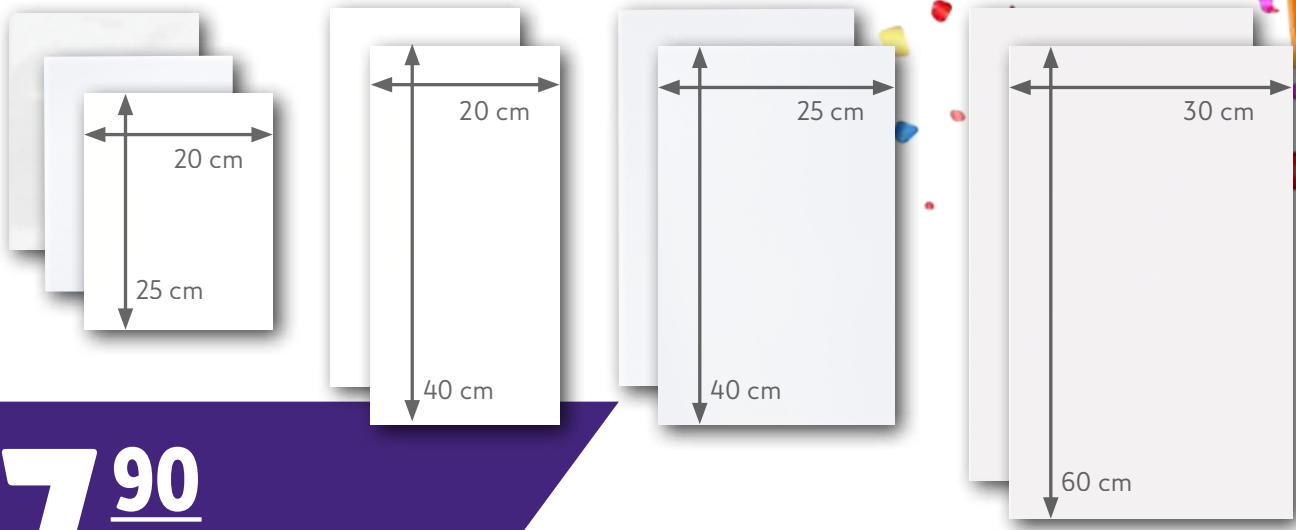

LISTATALO

7⁹⁰
/ alkaen m²